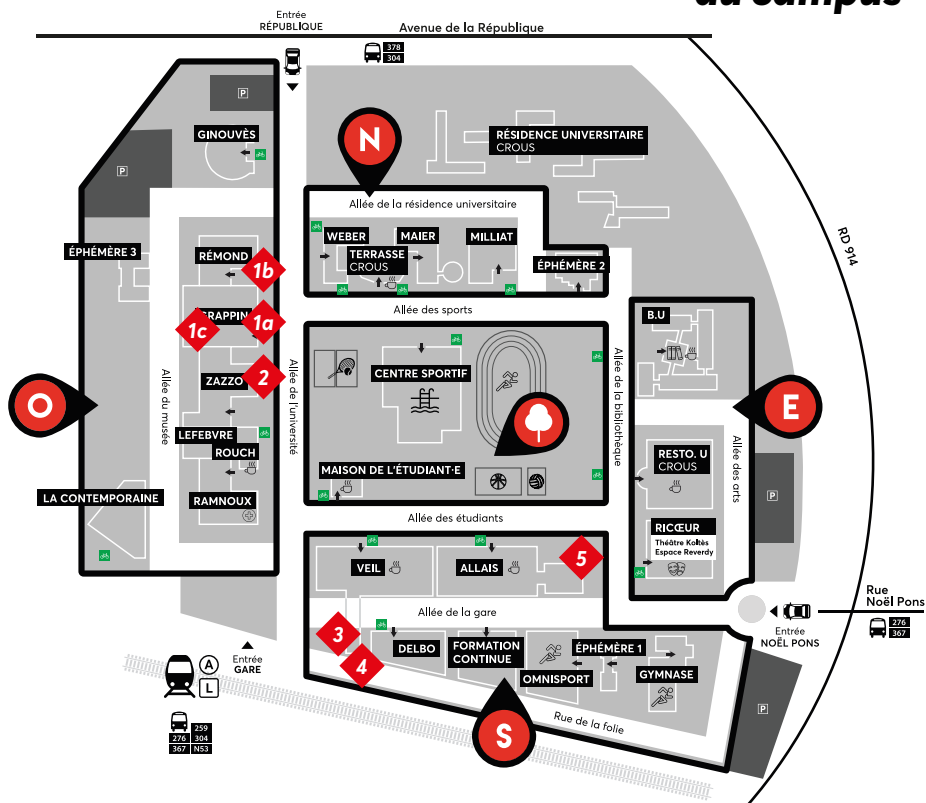

Plan des installations street art du campus

- 1 bâtiment Pierre Grappin (B)**
 - ▶ a. Andrea Raavo Mattoni
 - ▶ b. Roti
 - ▶ c. C215
- 2 bâtiment Bianka et René Zazzo (C)**
 - ▶ Madame
- 3 bâtiment Simone Veil (F)**
 - ▶ Levalet
- 4 bâtiment Charlotte Delbo (BSL)**
 - ▶ Monkey Bird
- 5 bâtiment Maurice Allais (G)**
 - ▶ Kouka