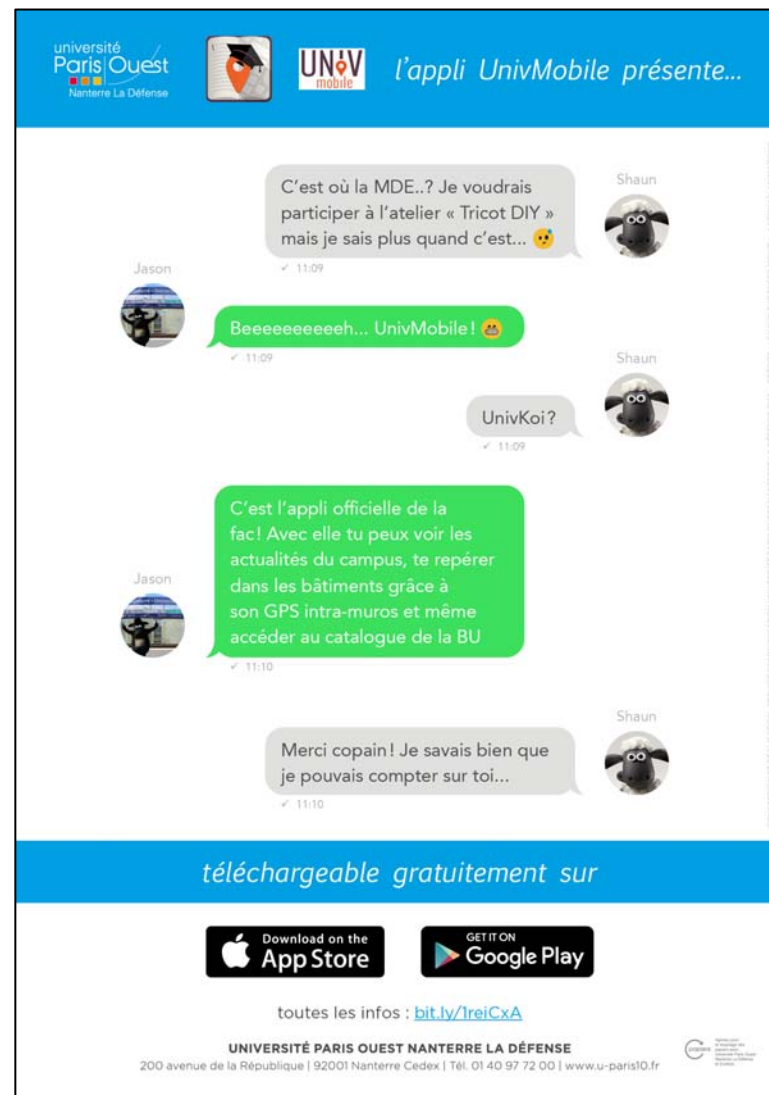

FLYER (étudiants)