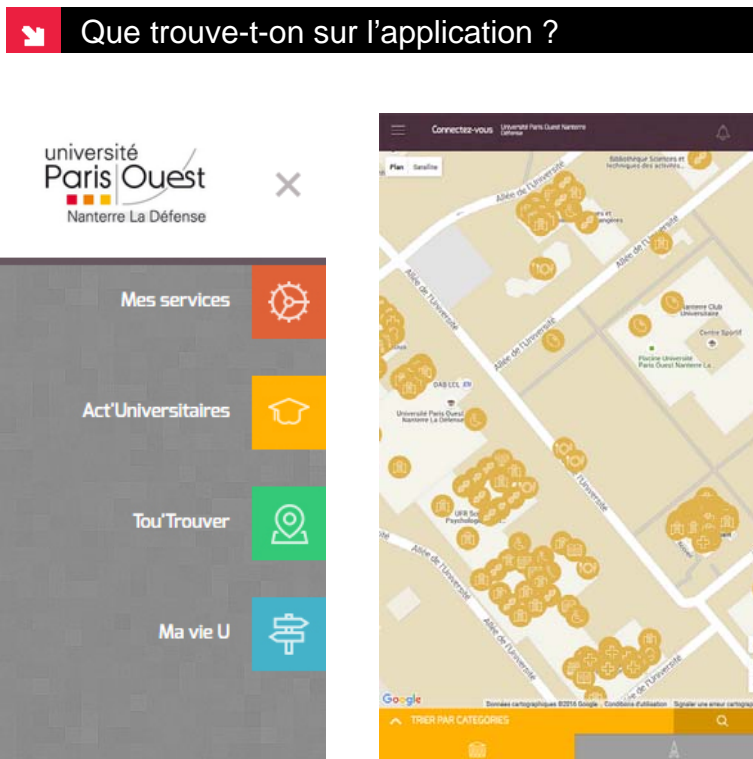

▾ Télécharger l'application mobile

▾ Consulter l'application sur ordinateur

▾ [univmobile.fr](http://univmobile.fr)

## Les services proposés

Un système de géolocalisation qui permet de se repérer sur les différents sites de l'université et de consulter des informations pratiques :

- ↘ Accès handicapés, cafétérias et restaurants du CROUS, bibliothèques, amphis, UFRs et départements, services et directions de l'université...
- ↘ Fil d'actualité hebdomadaire et spécifique : événements, manifestations, infos pratiques, sorties culturelles...
- ↘ Accès au catalogue SUDOC (recherche bibliographique)
- ↘ Accès à l'ENT

## Notre communication

Notre communication s'articule autour de trois supports : une actualité, une vidéo et un flyer. L'information est diffusée sur l'ensemble de nos canaux depuis le 6 juin 2016.

- ↳ « UNE » du portail étudiant
- ↳ Lettres d'actualité
- ↳ Ecrans d'affichage dynamique
- ↳ Réseaux sociaux
- ↳ Flyers

The screenshot shows a mobile application announcement page. At the top, it says "Télécharger l'application". Below this, there are two buttons: "Google play" and "Download on the App Store". A section titled "Univmobile, qu'est ce que c'est ?" provides details about the app. The text reads: "UnivMobile est l'application mobile officielle de l'université Paris Ouest Nanterre La Défense. Cette application regroupe les premiers services numériques disponibles sur mobile :". It lists three services: "Actualités du campus", "GéoCampus : géolocalisation des services et sites universitaires (comme les bâtiments, les points de restauration, la BU, les UFRs etc.)", and "Catalogue SUDOC (recherche bibliographique)". At the bottom, there is a button "Consulter l'application" and a small image of the app interface showing the "UNIV mobile" logo over a stack of books.